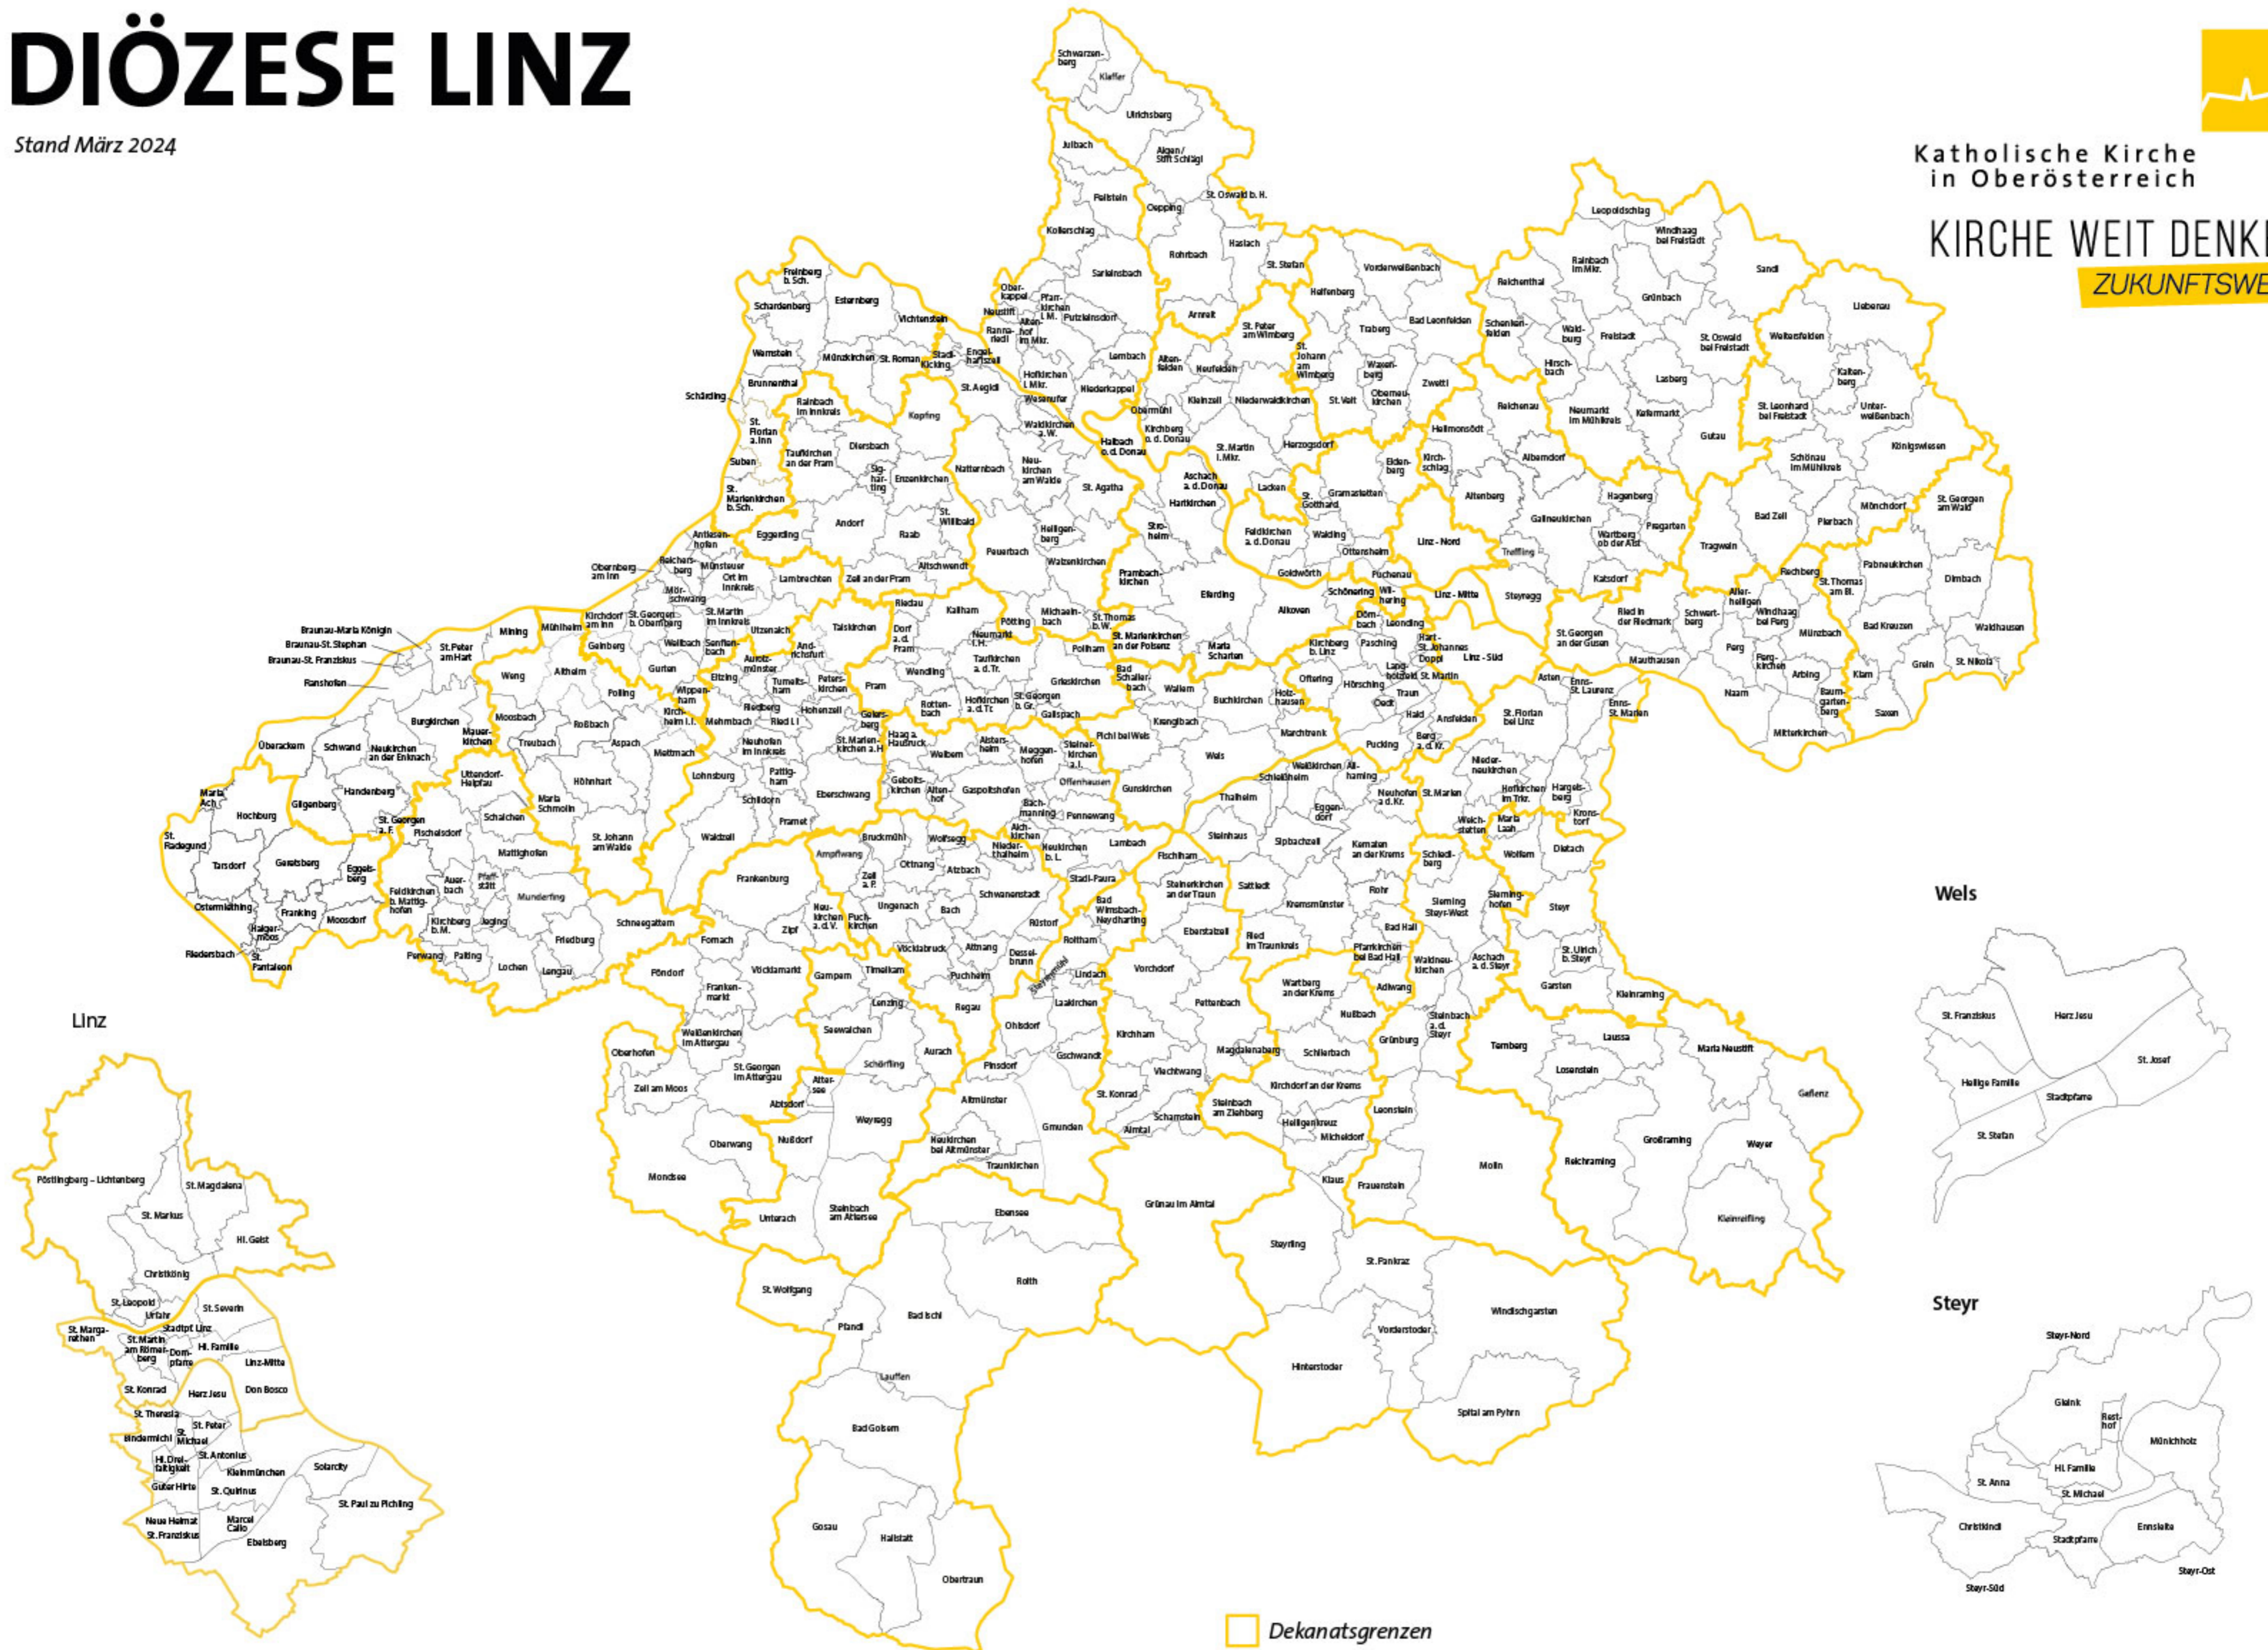

DIÖZESE LINZ

Stand März 2024

Katholische Kirche
in Oberösterreich

KIRCHE WEIT DENKEN
ZUKUNFTSWEG

Linz

Wels

Steyr

Dekanatsgrenzen