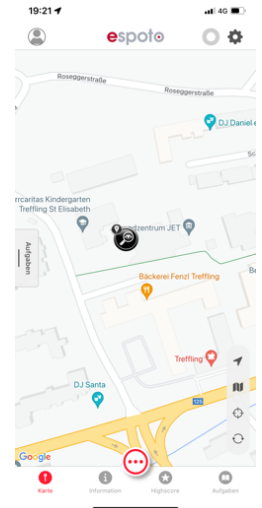

Ihr werdet nun gebeten ein Foto von Euch als Team aufzunehmen und einen Gruppennamen festzulegen.

**Auf der Rückseite findet ihr die Anleitung zur App!**

## Los geht's:

Die schwarzen Symbole sind TabSpots. Zu Beginn eurer Reise ist nur der erste TabSpot (Pfarrkirche Treffling) sichtbar.

Seid ihr nahe genug an einem TabSpot (ca. 25 Meter) wird eine neue Aufgabe freigeschaltet. Sollte die Aufgabe nicht automatisch aufscheinen, drückt einfach auf den jeweiligen TabSpot.

Willkommen an der ersten Station! Hier vor der Pfarrkirche in Treffling geht es um den tieferen Sinn der Firmung, einem bedeutsamen Sakrament im christlichen Glauben.

Erledigt die Aufgaben, um den jeweils nächsten TabSpot auf der Karte freizuschalten und macht euch auf den Weg dorthin.

Haltet euch an die Karte und die TabSpots um einen guten Überblick über die Route zu behalten. Das Vergrößern und Verkleinern der Karte ist mit den Fingern möglich.

Eine Übersicht der Aufgaben findet ihr im Menüpunkt „Aufgabe“.