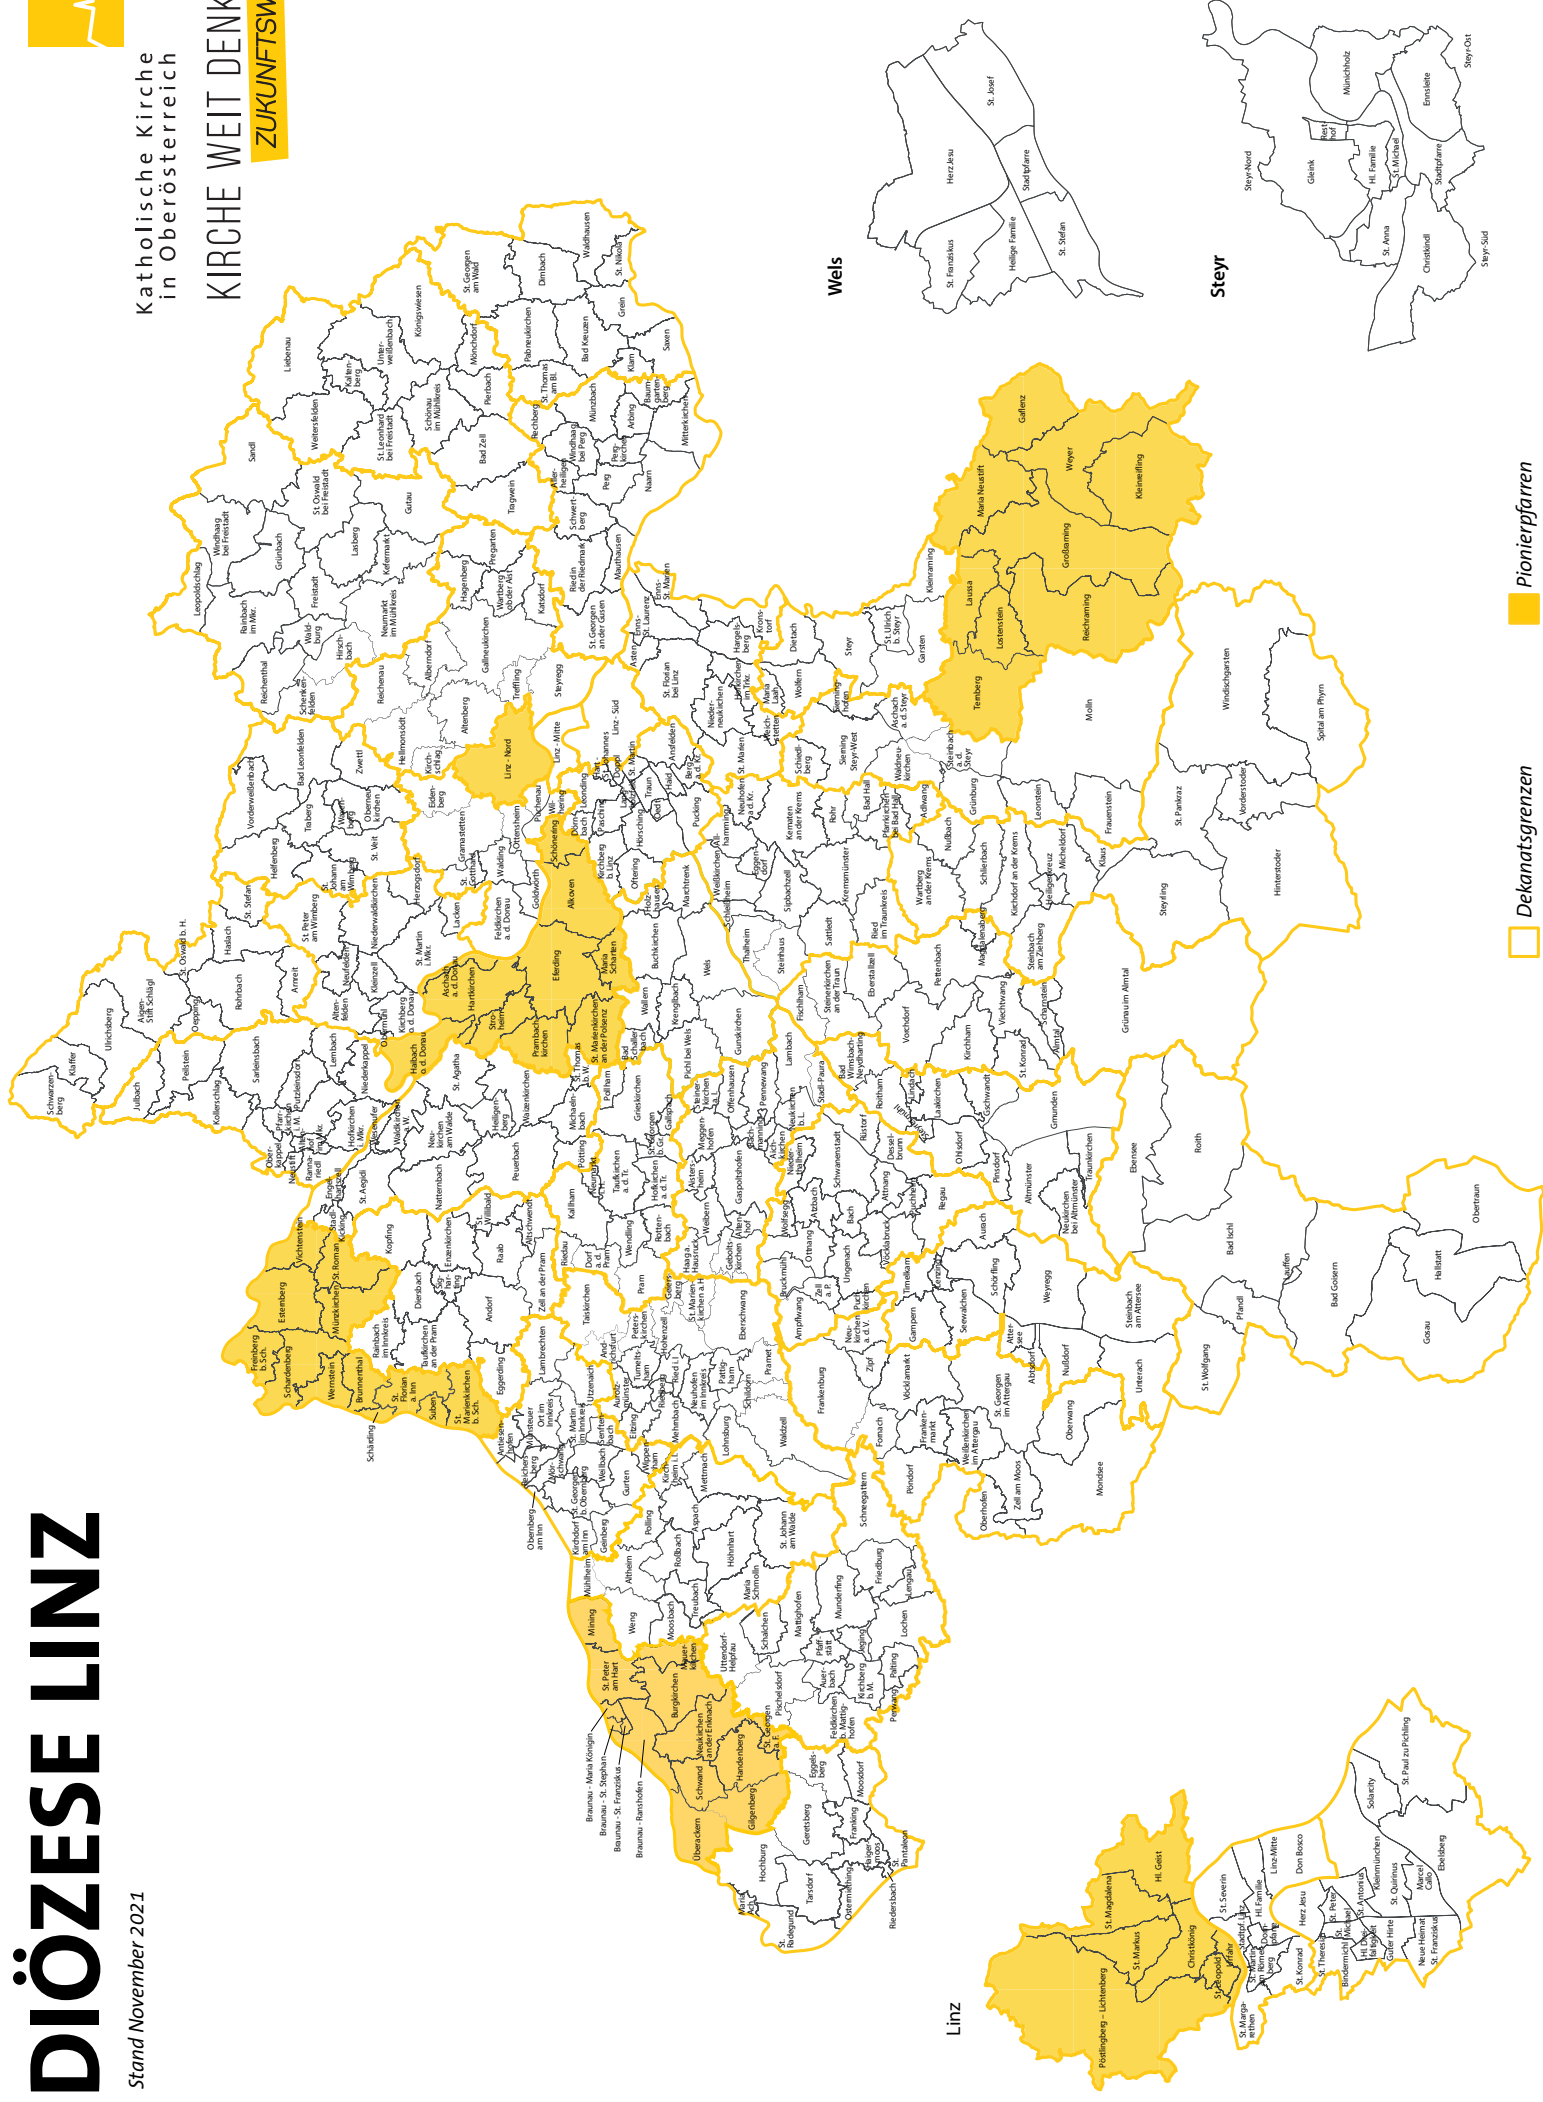

DIÖZESE LINZ

Stand November 2021

Katholische Kirche
in Oberösterreich

KIRCHE WEIT DENKEN
ZUKUNFTSWEG

Wels

Steyr

Linz

Pionierparfen

Dekanatsgrenzen