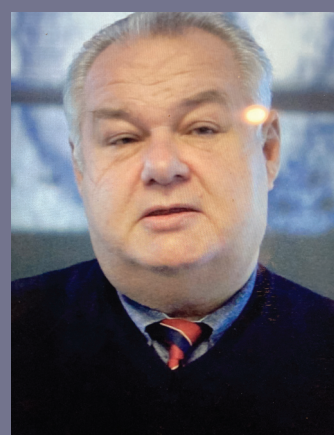

MARCEL CALLO

6.12.1921-19.3.1945

100 JAHRE

Wer ist
dieser
Marcel
Callo?

deutsch

français

Kath. Pfarre Linz Marcel Callo, Schörgenhubstraße 39,
4030 Linz, Tel.: 0732/300 117,
www.dioezese-linz.at/auwiesen