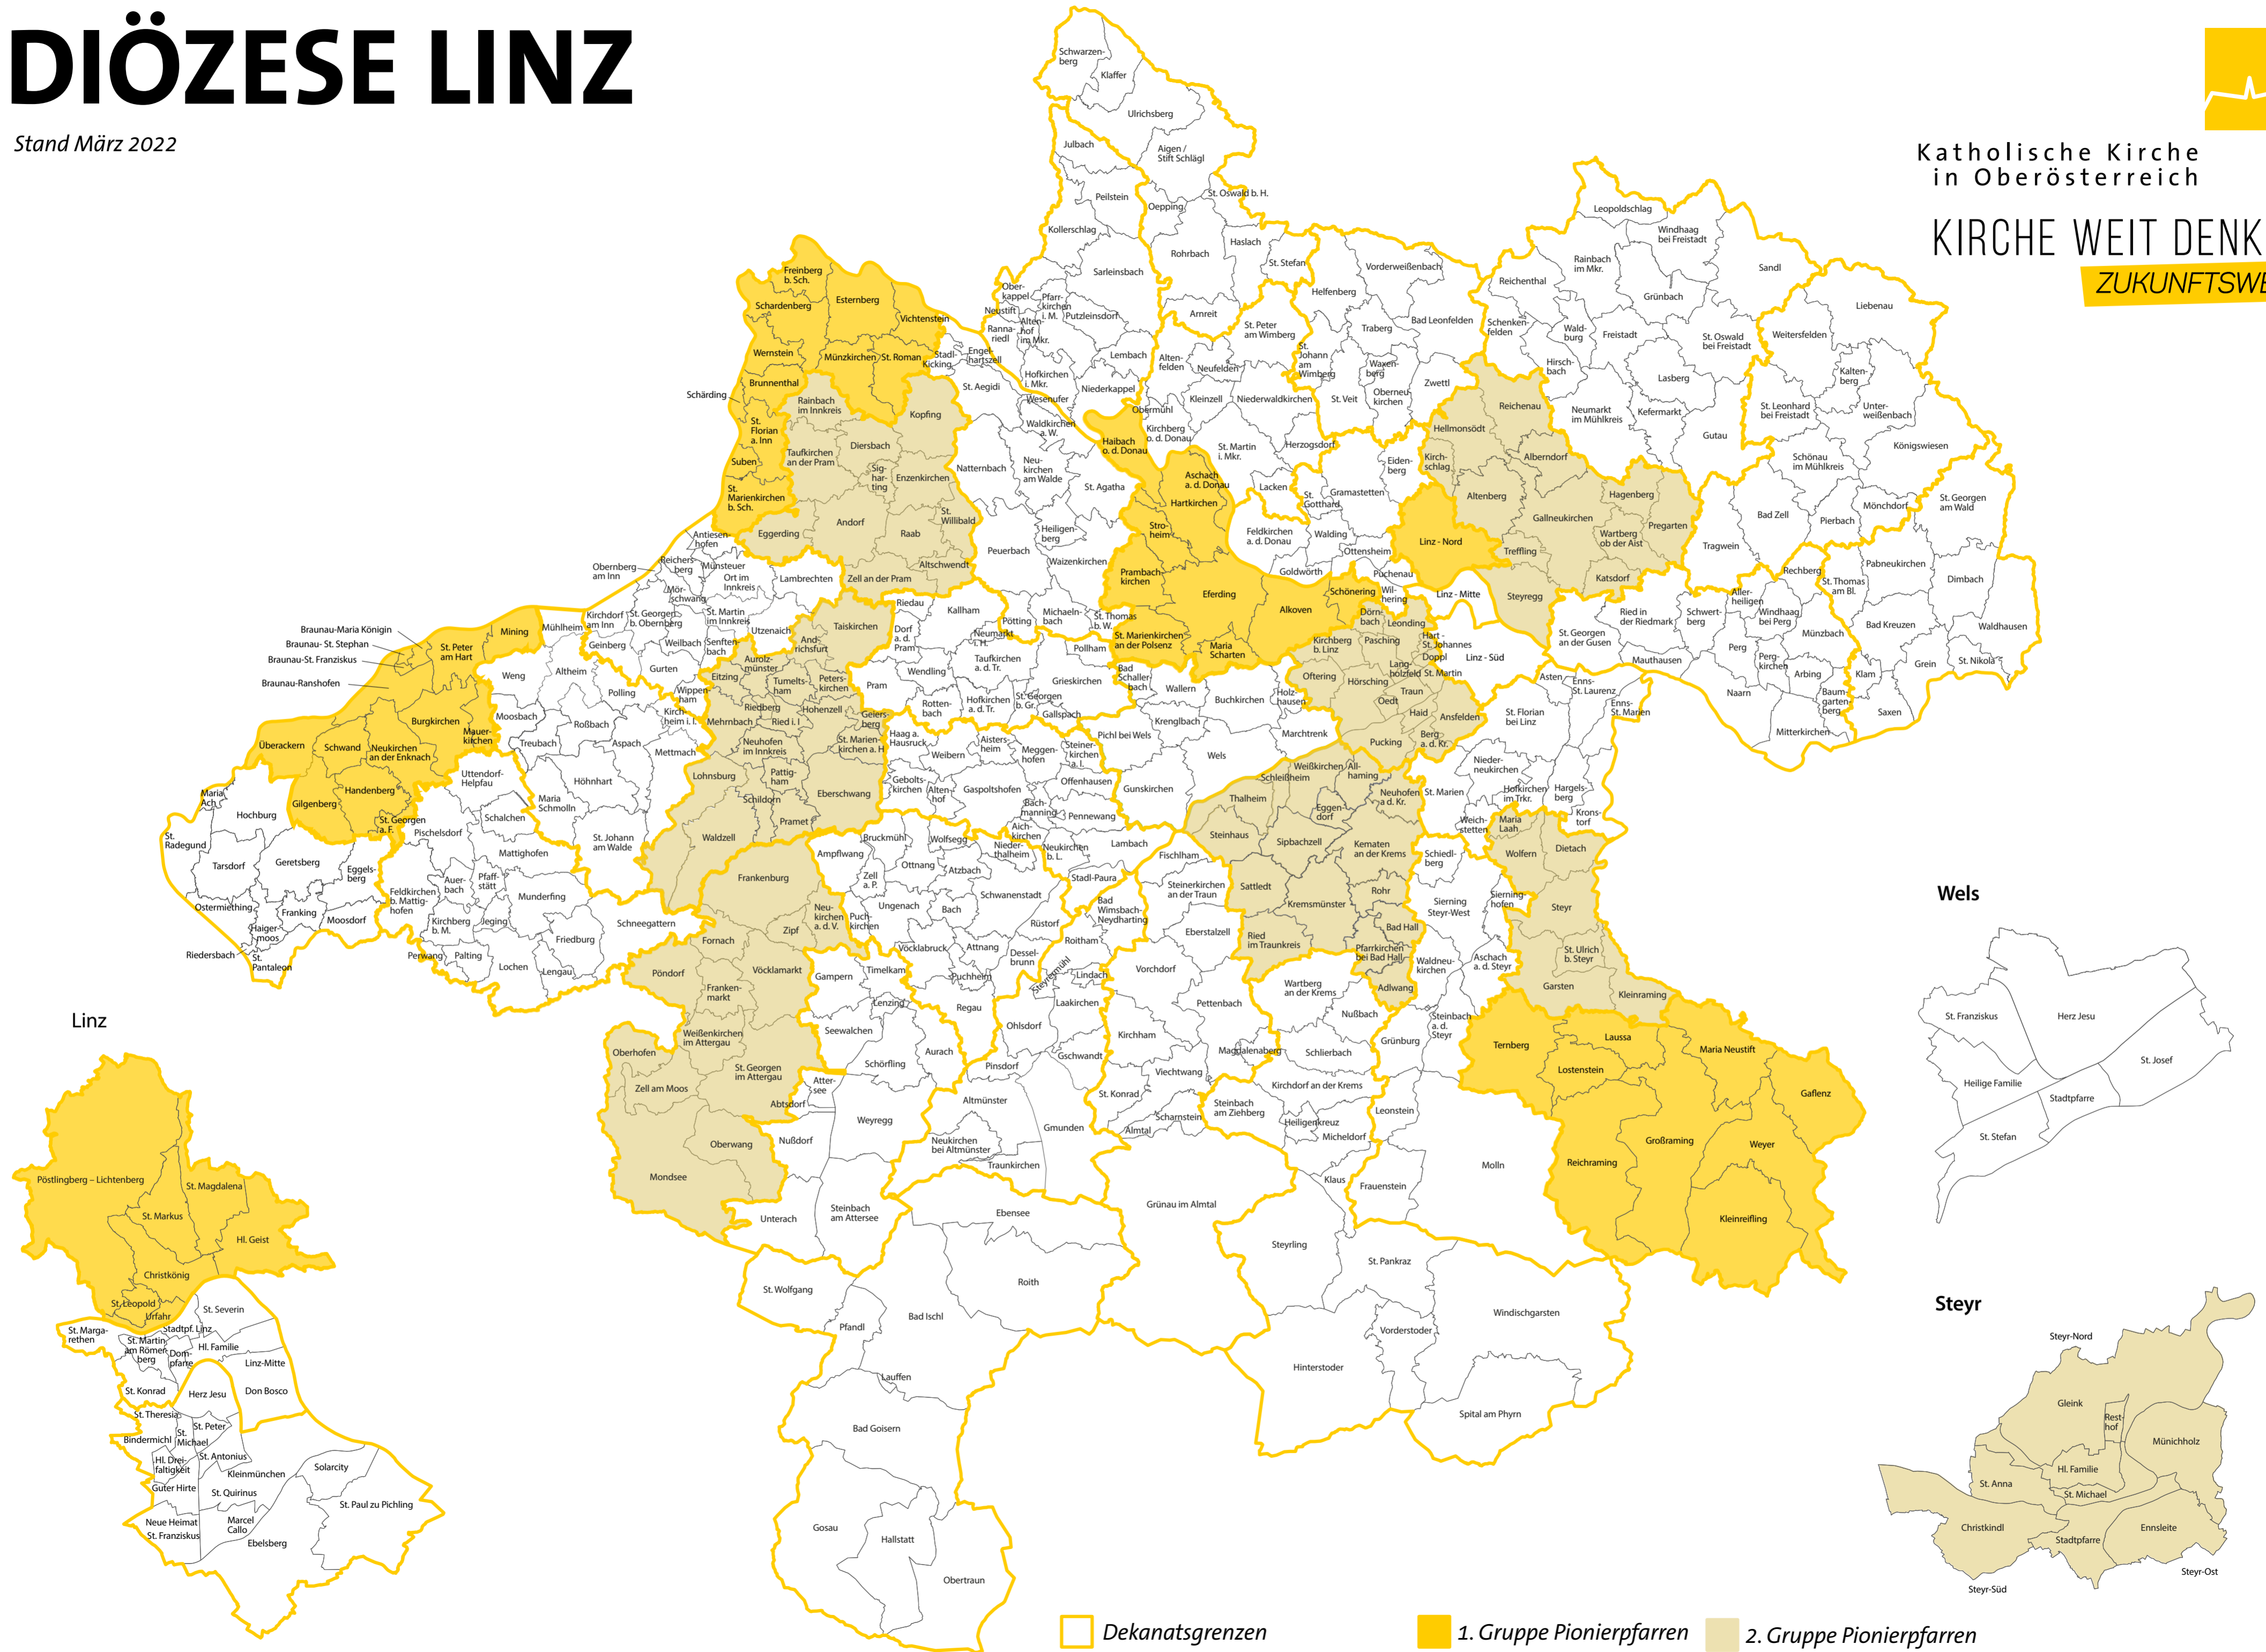

# DIÖZESE LINZ

Stand März 2022

Katholische Kirche  
in Oberösterreich

KIRCHE WEIT DENKEN  
ZUKUNFTSWEG

Dekanatsgrenzen

1. Gruppe Pionierparfaren

2. Gruppe Pionierparfaren