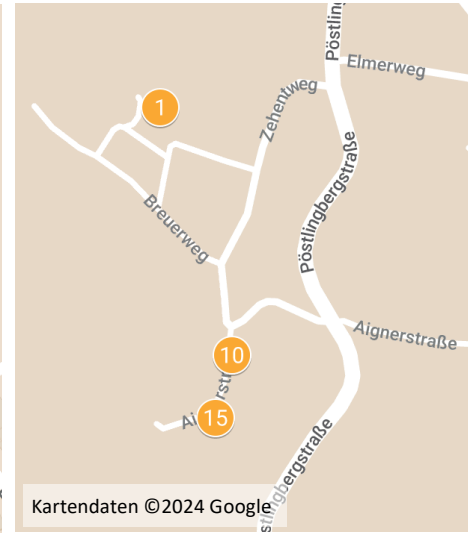

Lichtenberger ADVENTKALENDER 2024

- 1 Türchen 1
- 2 Türchen 2
- 3 Türchen 3
- 4 Türchen 4
- 5 Türchen 5
- 6 Türchen 6
- 7 Türchen 7
- 8 Türchen 8
- 9 Türchen 9
- 10 Türchen 10
- 11 Türchen 11
- 12 Türchen 12
- 13 Türchen 13
- 14 Türchen 14
- 15 Türchen 15
- 16 Türchen 16
- 17 Türchen 17
- 18 Türchen 18
- 19 Türchen 19
- 20 Türchen 20
- 21 Türchen 21
- 22 Türchen 22
- 23 Türchen 23
- 24 Türchen 24

Detailansicht auf der Rückseite!

www.dioezese-linz.at/lichtenberg

Lichtenberger ADVENTKALENDER 2024

Die Türchen/Fenster
sind täglich von
16:30 Uhr
bis
19:30 Uhr
beleuchtet!

QR-Code → Online-Plan

Wir wünschen eine
schöne Adventzeit
und viel Freude
mit dem
1. Lichtenberger
Adventkalender!