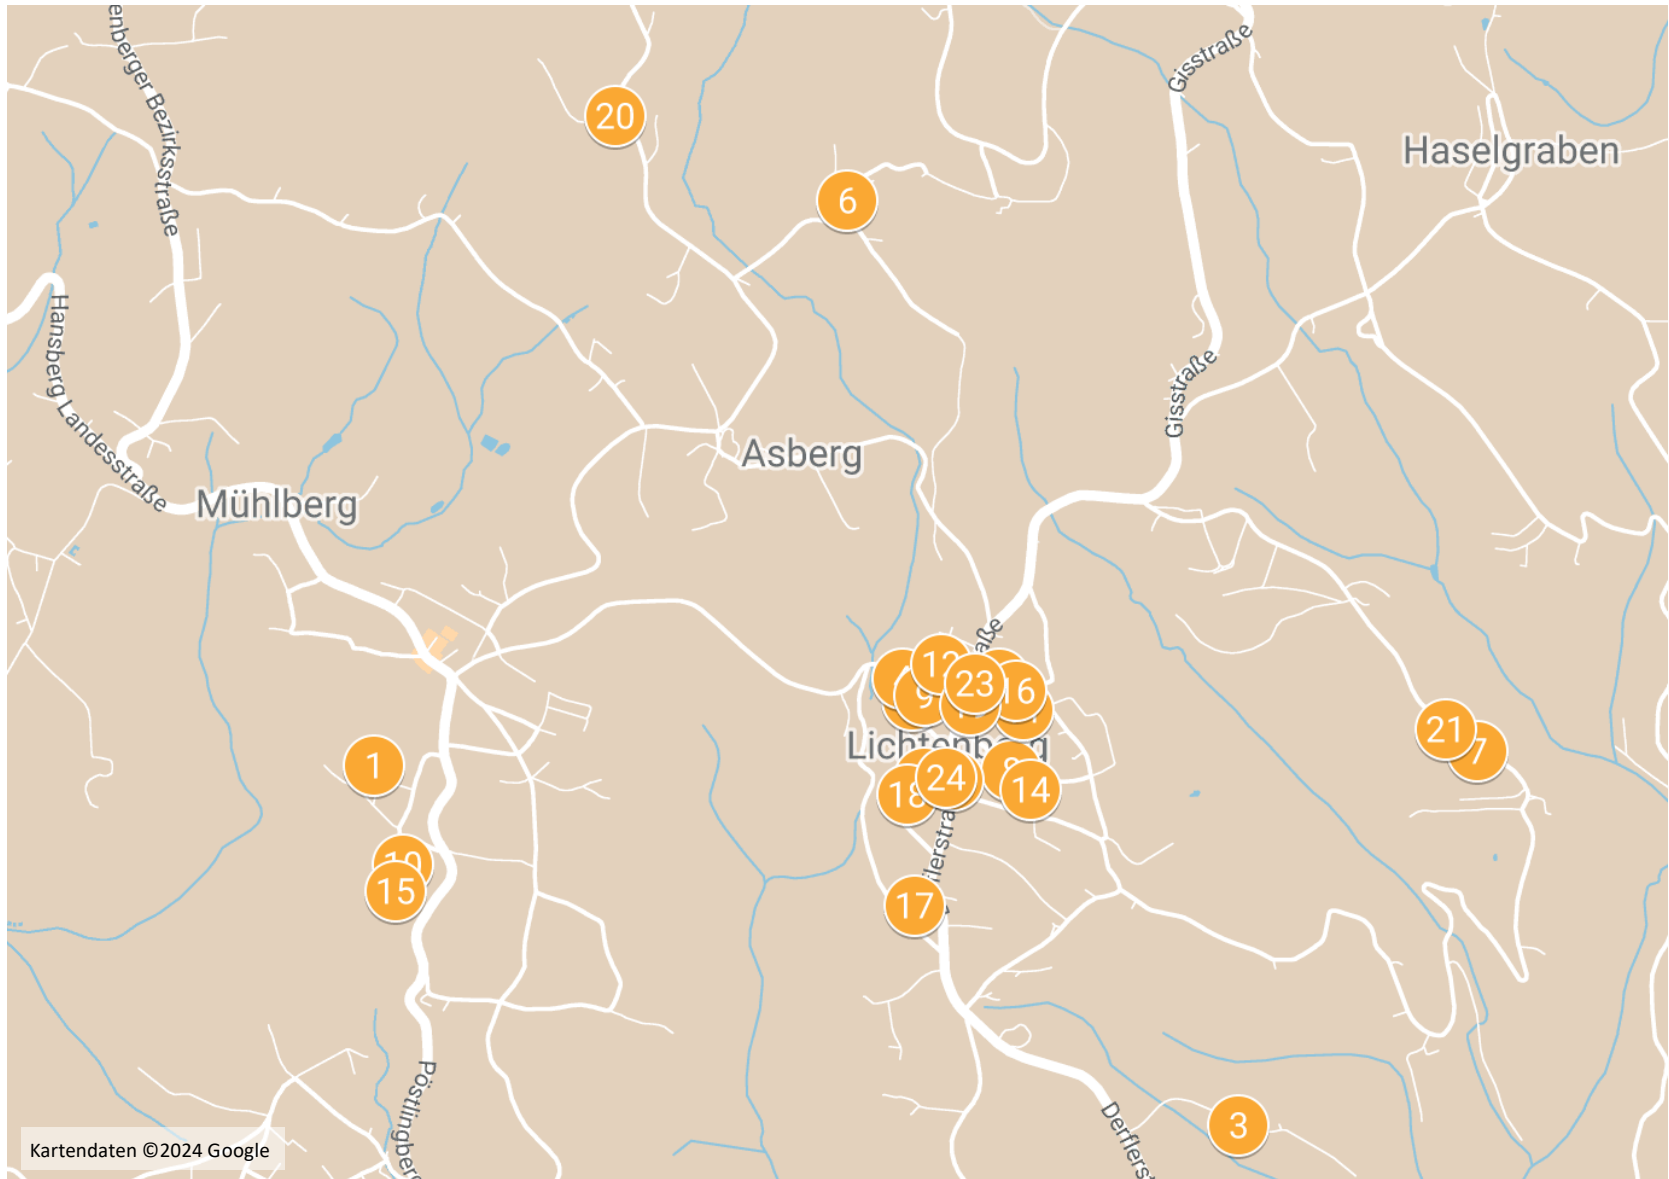

Lichtenberger ADVENTKALENDER 2024

- 1 Türchen 1
- 2 Türchen 2
- 3 Türchen 3
- 4 Türchen 4
- 5 Türchen 5
- 6 Türchen 6
- 7 Türchen 7
- 8 Türchen 8
- 9 Türchen 9
- 10 Türchen 10
- 11 Türchen 11
- 12 Türchen 12
- 13 Türchen 13
- 14 Türchen 14
- 15 Türchen 15
- 16 Türchen 16
- 17 Türchen 17
- 18 Türchen 18
- 19 Türchen 19
- 20 Türchen 20
- 21 Türchen 21
- 22 Türchen 22
- 23 Türchen 23
- 24 Türchen 24

Detailansicht auf der Rückseite!

www.dioezese-linz.at/lichtenberg

Lichtenberger ADVENTKALENDER 2024

Die Türchen/Fenster
sind täglich von
16:30 Uhr
bis
19:30 Uhr
beleuchtet!

QR-Code → Online-Plan

Wir wünschen eine
schöne Adventzeit
und viel Freude
mit dem
1. Lichtenberger
Adventkalender!