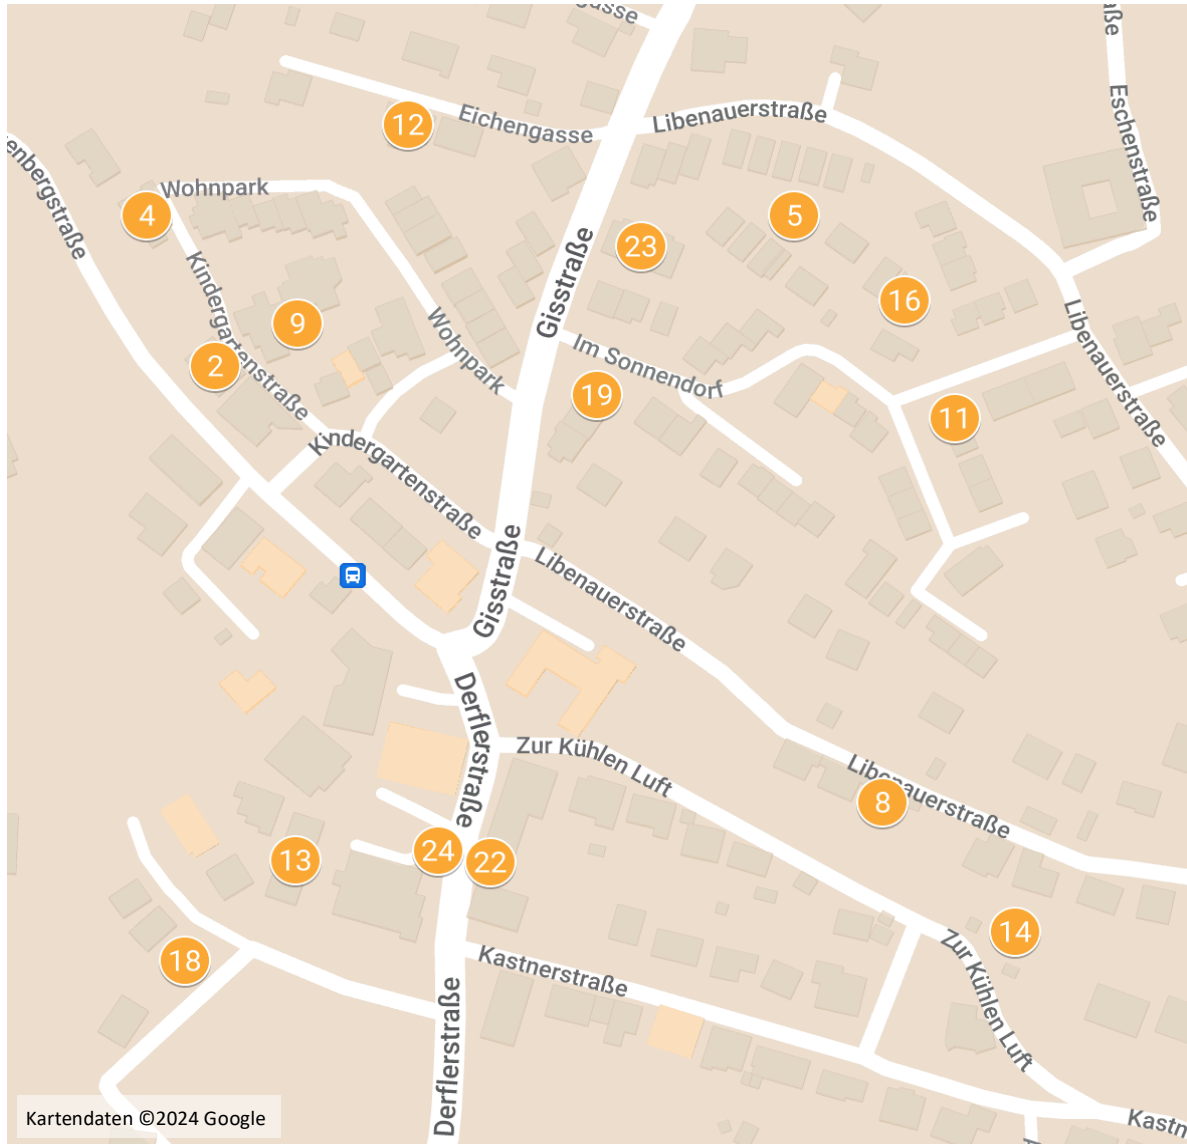

Lichtenberger ADVENTKALENDER 2024

- 1 Türchen 1
- 2 Türchen 2
- 3 Türchen 3
- 4 Türchen 4
- 5 Türchen 5
- 6 Türchen 6
- 7 Türchen 7
- 8 Türchen 8
- 9 Türchen 9
- 10 Türchen 10
- 11 Türchen 11
- 12 Türchen 12
- 13 Türchen 13
- 14 Türchen 14
- 15 Türchen 15
- 16 Türchen 16
- 17 Türchen 17
- 18 Türchen 18
- 19 Türchen 19
- 20 Türchen 20
- 21 Türchen 21
- 22 Türchen 22
- 23 Türchen 23
- 24 Türchen 24

Detailansicht auf der Rückseite!

www.dioezese-linz.at/lichtenberg

Lichtenberger ADVENTKALENDER 2024

Die Türchen/Fenster
sind täglich von
16:30 Uhr
bis
19:30 Uhr
beleuchtet!

QR-Code → Online-Plan

Wir wünschen eine
schöne Adventzeit
und viel Freude
mit dem
1. Lichtenberger
Adventkalender!